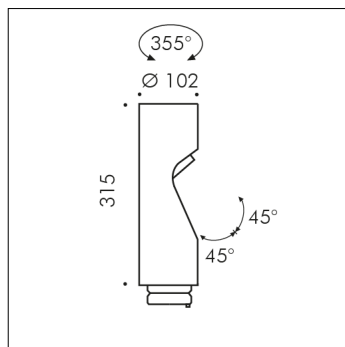

## ACCESSORIO

**S.1467W  
MINISHIFT TESTA AGGIUNTIVA CON OTTICA  
ELLITTICA**

MODULO LED 3000K CRI90 1363lm 14,7W 220V-240Vac  
50/60Hz Dimmerabile DALI 2 / PUSH IK10

Possibilità di aggiungere a MINISHIFT PALETTO E MINISHIFT  
PALO fino a due teste supplementari, ottenendo una  
configurazione a due o al massimo a tre teste.