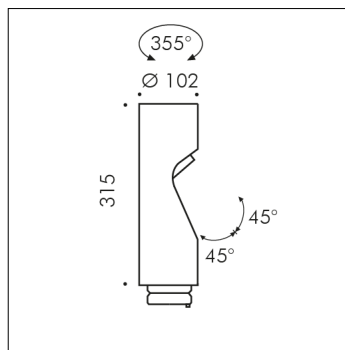

## ACCESSORIO

**S.1465W  
MINISHIFT TESTA AGGIUNTIVA CON OTTICA 16°**

MODULO LED 3000K CRI90 Flusso luminoso sorgente: 1363lm  
Flusso luminoso apparecchio: 720lm Potenza della sorgente:  
12,7W Potenza totale assorbita apparecchio: 14.7 220V-240Vac  
50/60Hz Dimmerabile DALI 2 / PUSH IK10

Possibilità di aggiungere a MINISHIFT PALETTO E MINISHIFT  
PALO fino a due teste supplementari, ottenendo una  
configurazione a due o al massimo a tre teste.

Accessorio disponibile nei seguenti colori: Nero (cod.09), Grigio  
antracite (cod.24)