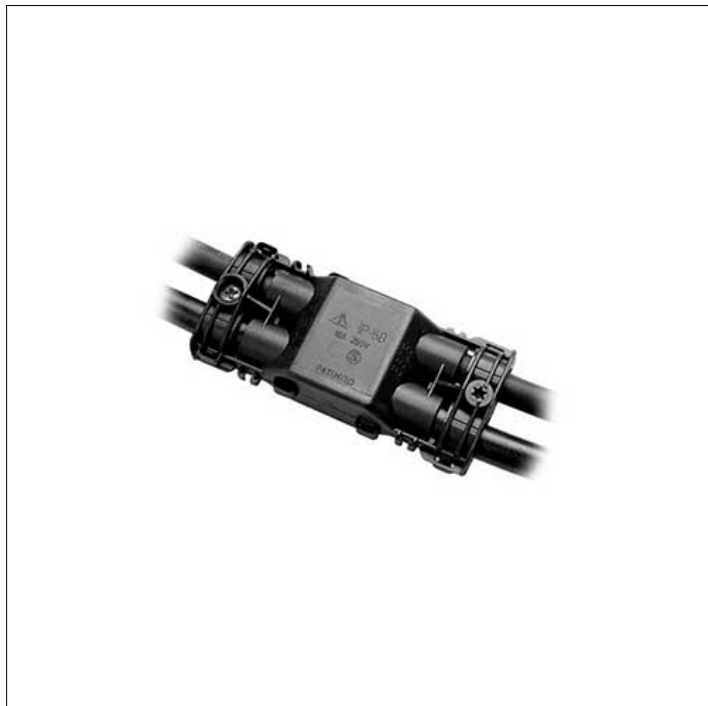

## ACCESSORIO

**S.5506  
CONNETTORE GEL A 4 VIE**

Per cavi fino a 3x2,5mm<sup>2</sup> diam. Min 6,5mm / Max 12mm IP68  
Dimensioni: 105 x 44 x 24 mm