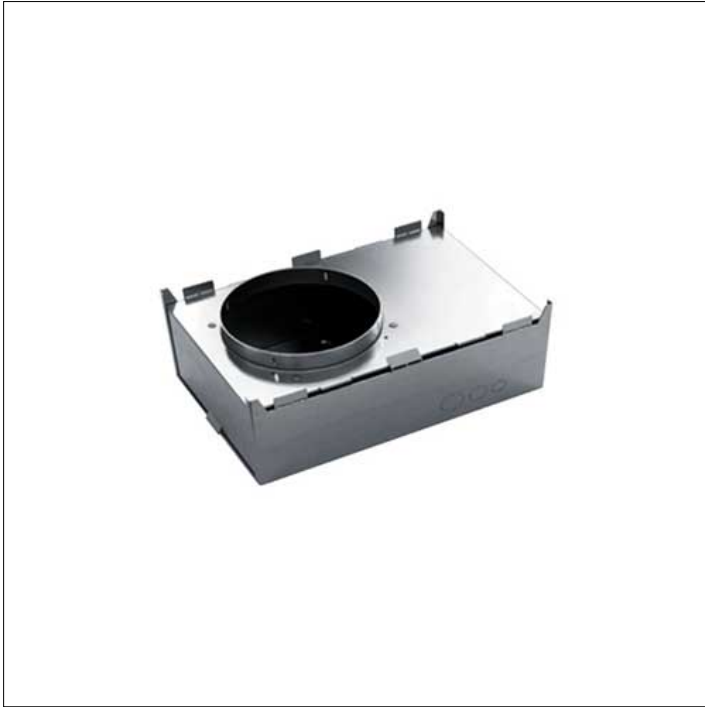

**ACCESSORIO****S.7369  
CASSAFORMA PER SOFFITTI IN CEMENTO**

Dim. 400 x 260 x 170mm