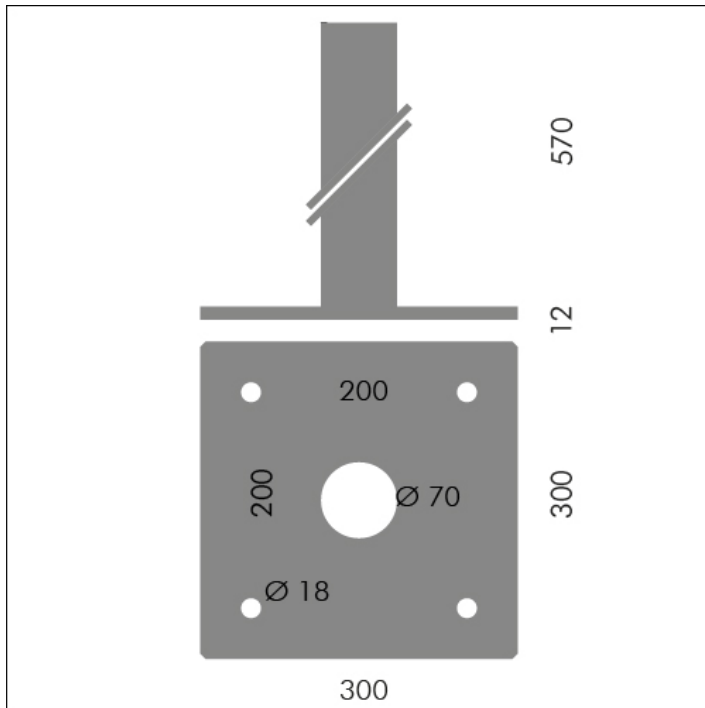

ACCESSOIRE

**S.1468**
EMBASE DE FIXATION POUR MÂT SHIFT

Embase 300x300mm avec entraxe de fixation 200x200mm.
obligatoire pour l'installation du MÂT SHIFT ou S.1469 BASE
D'ANCRAGE

Accessoire disponible dans les couleurs suivantes: Noir (cod.09),
Gris anthracite (cod.24)