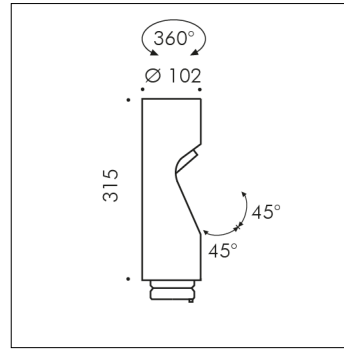

## ACCESSOIRE

**S.1466W**  
**TÊTE SUPPLÉMENTAIRE avec 52° optique**

LED MODULE 3000K CRI90 1363lm 12,6W 220V-240Vac  
50/60Hz Dimmable DALI 2 / PUSH IK10

Ajouts possibles à SHIFT BORNE LUMINEUSE ET MÂT SHIFT  
jusqu'à deux têtes supplémentaires, pour obtenir une  
configuration à deux ou trois têtes maximum.