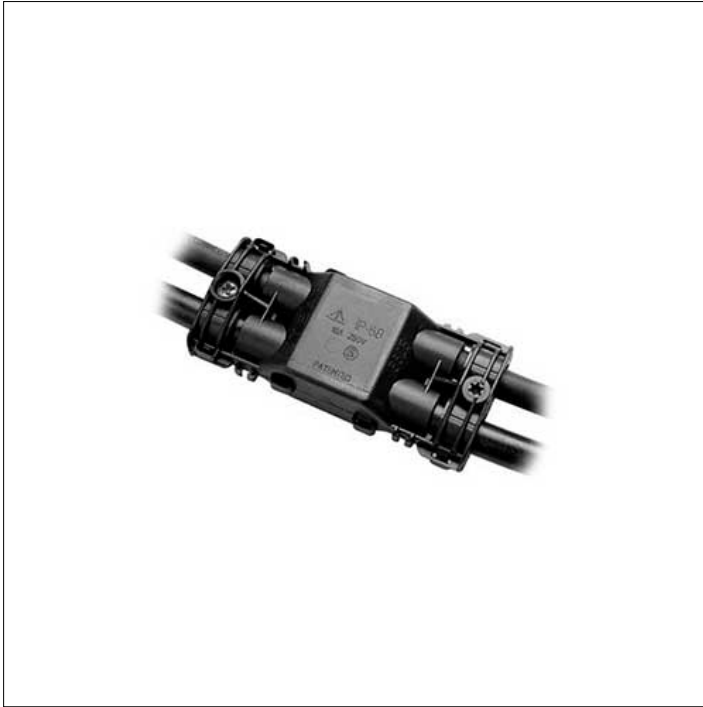

ACCESSOIRE

**S.5519**
Connecteur gel à 4 voies

pour câbles jusqu'à 4x1,5mm² diam. Min 6,5mm / max 12mm
IP68 Dimensions: 105 x 44 x 24 mm