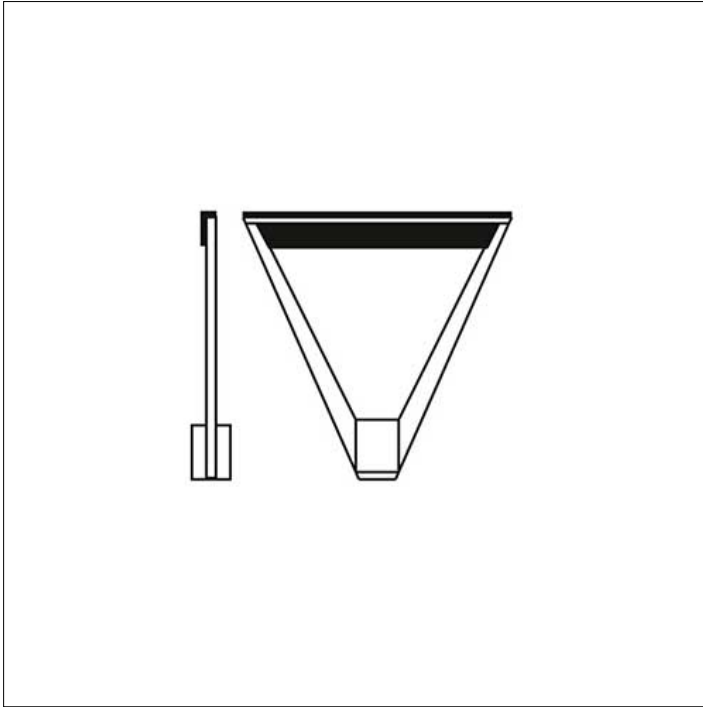

## ACCESSOIRE

**S.7059**  
**ÉCRAN ASYMÉTRIQUE**

Écran en aluminium pour une distribution asymétrique de la lumière.

Matériaux / Finition: Aluminium / Gris (code .14) Aluminium / Anthracite (code .24)

Accessoire disponible dans les couleurs suivantes: Gris (cod.14), Gris anthracite (cod.24)