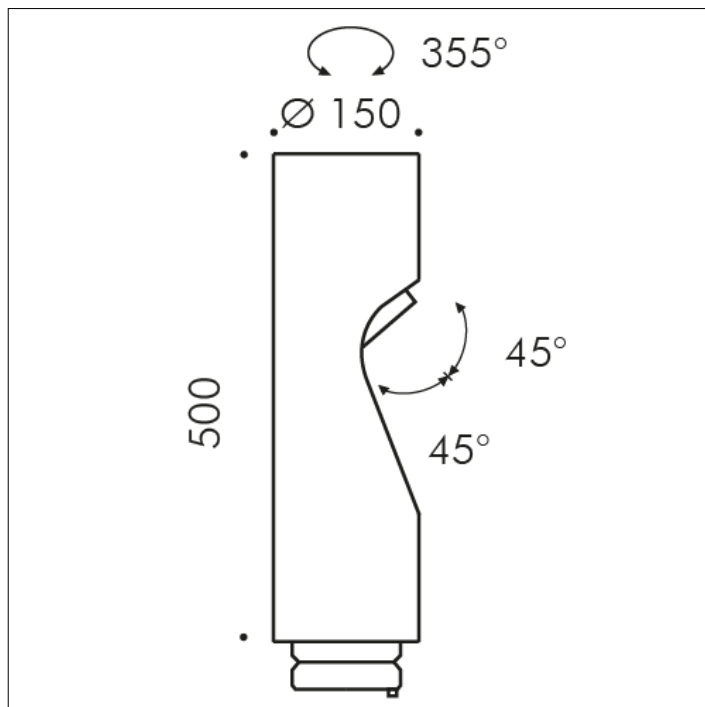

### S.1492H TÊTE SUPPLÉMENTAIRE avec Elliptique optique

LED MODULE 2700K CRI80 Flux lumineux source: 4018lm Flux lumineux appareil: 2447lm Consommation source: 27W Consommation appareil: 30,4W 220V-240Vac 50/60Hz Dimmerable DALI 2 / PUSH IK10