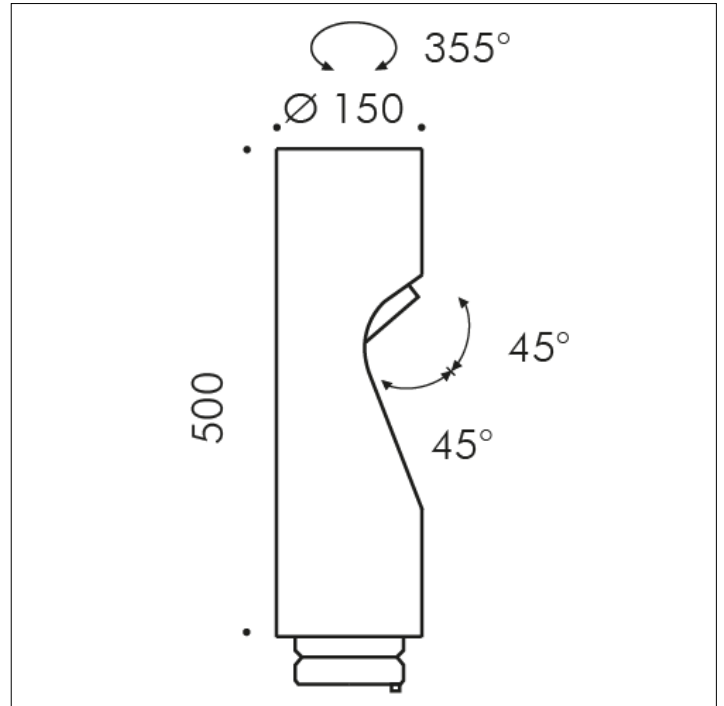

ZUBEHÖRTEIL

**S.1491W**
ZUSÄTZLICHE KOPF MIT 56°-OPTIK

LED MODULE 3000K CRI90 4216lm 27.6W 220V-240Vac
50/60Hz Dimmable DALI 2 / PUSH IK10

Möglichkeit, dem SHIFT PRO-Mast bis zu vier zusätzliche Köpfe hinzuzufügen, um eine Konfiguration mit zwei oder maximal vier Köpfen zu erhalten.