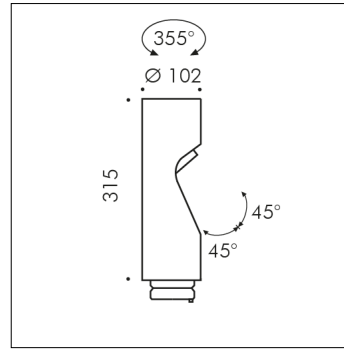

ACCESSOIRE

**S.1467W**
TÊTE SUPPLÉMENTAIRE avec Elliptique optique

LED MODULE 3000K CRI90 Flux lumineux source: 1363lm Flux lumineux appareil: 814lm Consommation source: 12,7W Consommation appareil: 14.7 220V-240Vac 50/60Hz Dimmerable DALI 2 / PUSH IK10

Ajouts possibles à MINISHIFT BORNE LUMINEUSE ET MÂT MINISHIFT jusqu'à deux têtes supplémentaires, pour obtenir une configuration à deux ou trois têtes maximum.

Accessoire disponible dans les couleurs suivantes: Noir (cod.09), Gris anthracite (cod.24)